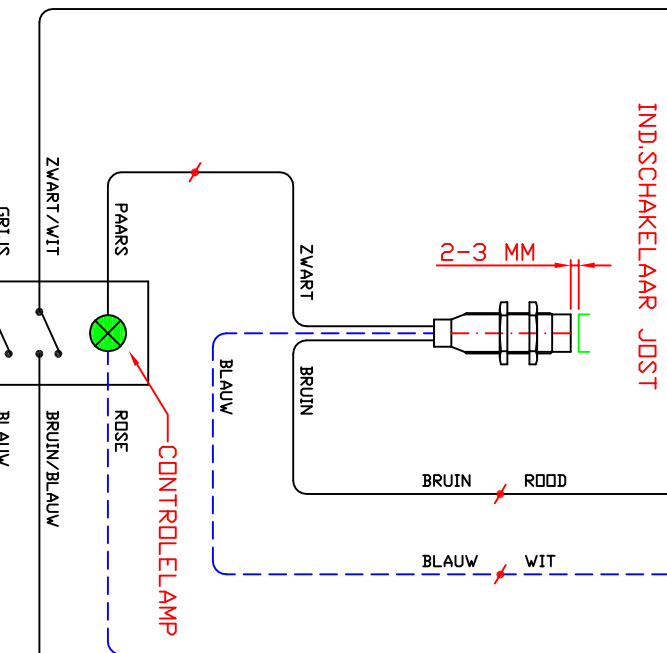

TILBURGS TRUCK PARTS	
RVS KAST 20X30X12 CM DP1712839	
SDLAR / CONELGRD	
079679	TM contact - bodemmontage
079633	TM ledlamp groen
079271	TM kop groen
176179	DBD wartel M20
175314	DBD moer M20
079648	Sleutelschakelaar
WABCD	
472.172.626.0	3/2 Klep - beluchtend
449.415.060.0	Kabel - kajonet

CONTROLLELAMP BRANDT BIJ GESLOTEN KOPPELING / STAND RIJDEN

ZADELSCHAKELING LZV		CHASSISNUMMER
MODIFIED - 1		OPDRACHTGEVER
B D.R.A.C.O.		GET : A BERGMA
FABRIEK VAN WEGTRANSPORTMIDDELEN ZADELWAKERSSTRAAT 9 8601 WH SNEEK TEL. 0515-415415 FAX 0515-417867		TEKENINGNUMMER
DEZE TEKENING IS EN BILLET EIGENDOM VAN B.V. D.R.A.C.O. FABRIEK VAN WEGTRANSPORTMIDDELEN ZADELWAKERSSTRAAT 9 TE SNEEK. EN MAG ZONDER HAAR SCHRIJFTELIJKE TOESTEMMING NIET IN HAAR GEHEEL NOCH TEN DELE GEKOPIEERD OF TER INZAKE NODIGEN GEDELEN		GECONT : 3.12.102.101